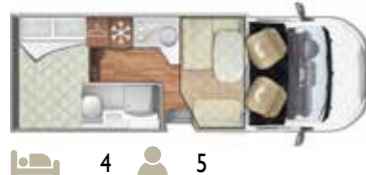

# Elliot pohjaratkaisut

Puoli-integroidut mallit alaslaskettavalla vuoteella

**30 XT** 620 cm

**34 XT** 699 cm

**84 XT/P** 745 cm

**98 XT/P** 743 cm

**67 XT/P** 745 cm

**95 XT/P** 699 cm