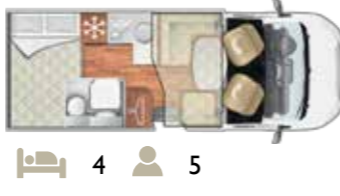

94 XT/P 647 cm