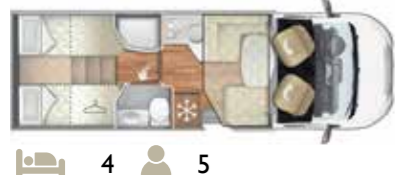

# Elliot pohjaratkaisut

Puoli-integroidut mallit alaslaskettavalla vuoteella

**30 XT** 620 cm

**34 XT** 699 cm

**84 XT/P** 745 cm

**98 XT/P** 743 cm

**67 XT/P** 745 cm

**95 XT/P** 699 cm