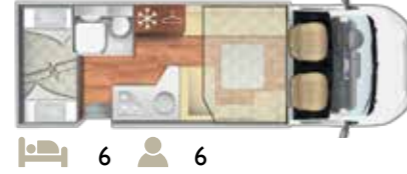

Elliot pohjaratkaisut

Puoli-integroidut mallit alaslaskettavalla vuoteella

74 XT 733 cm

Alkovimallit