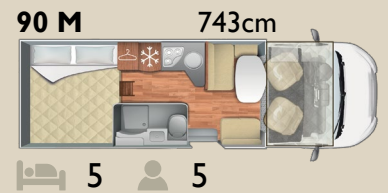

Alkovimallit