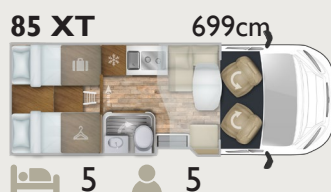

Magis pohjaratkaisut

Puoli-integroidut mallit