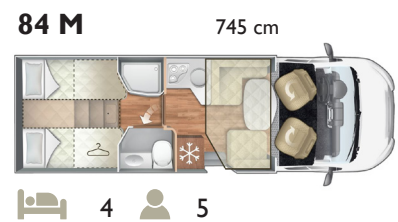

Hinnasto 2023

Elliot pohjaratkaisut

Puoli-integroidut mallit alaslaskettavalla vuoteella

30 XT

620 cm

🛏️ 4 🧑 4

62 XT

720 cm

🛏️ 4 🧑 4

91 XT/P

599 cm

🛏️ 4 🧑 4

94 XT/P

647 cm

🛏️ 4 🧑 5

95 XT/P

699 cm

🛏️ 4 🧑 5

98 XT/P

743 cm

🛏️ 4 🧑 5

Alkovicimallit

Kyros pohjaratkaisut

Kyros Elite

KYROS ELITE K2 541 cm

🛏️ 2 🧑 -

KYROS ELITE 2 599,5 cm

🛏️ 2 🧑 -

KYROS ELITE 5 599,5 cm

🛏️ 4 🧑 -

KYROS ELITE DUO 636,5 cm

🛏️ 2 🧑 -