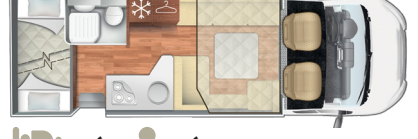

Hinnasto 2023

Elliot pohjaratkaisut

Puoli-integroidut mallit alaslaskettavalla vuoteella

30 XT

620 cm

🛏️ 4 🧑 4

62 XT

720 cm

🛏️ 4 🧑 4

65 XT/P

745 cm

🛏️ 4-5 🧑 5

66 XT/P

745 cm

🛏️ 4 🧑 4

67 XT/P

745 cm

🛏️ 4 🧑 4

74 XT

733 cm

🛏️ 6 🧑 6

83 XT/P

699 cm

🛏️ 4 🧑 5