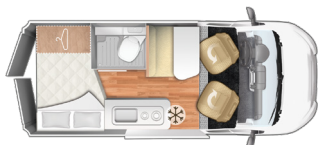

KYROS ELITE K2 541 cm

🛏️ 2 🧑 -

KYROS ELITE 2 599,5 cm

🛏️ 2 🧑 -

KYROS ELITE 5 599,5 cm

🛏️ 4 🧑 -

KYROS ELITE DUO 636,5 cm

🛏️ 2 🧑 -