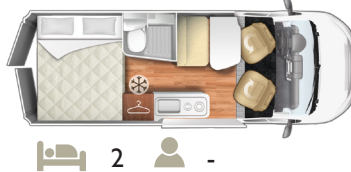

🛏️ 4 🧑 -

KYROS DUO 636,5 cm

🛏️ 2 🧑 -

KYROS EVO DUO XL 636,5 cm

🛏️ 2 🧑 -

Kyros

KYROS K2 550 cm

KYROS 2 599,5 cm

KYROS 5 599,5 cm

KYROS DUO 636,5 cm

Ajoneuvojen hinnat

Elliot: Alkovi-, puoli-integroidut- ja integroidut matkailuautot:

Kyros -retkeilyautot:

MALLISTO		Malli	Hinta € sis. alv 24 %
ELLIOT	Alkovi-mallit FORD 130 HV FORD 2.0	77 M	76.400
		79 M	75.840
		84 M	77.710
		90 M	77.710
		95 M	75.280
ELLIOT	Puoli-integroitu alaslaskettavalla vuoteella FORD 170 HV FORD 2.0	30 XT	74.000
		62 XT	79.240
		65 XT/P	77.840
		66 XT/P	79.240
		67 XT/P	79.240
		74 XT	77.840
		83 XT/P	77.360
		84 XT/P	77.780
		85 XT/P	76.810
		87 XT/P	79.180
		91 XT/P	73.840
		94 XT/P	74.390
		95 XT/P	77.190
98 XT/P	78.100		