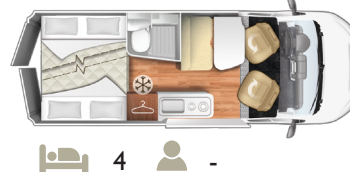

🛏️ 4 🧑 -

KYROS DUO 636,5 cm

🛏️ 2 🧑 -

KYROS EVO DUO XL 636,5 cm

🛏️ 2 🧑 -

Kyros

KYROS K2 550 cm

KYROS 2 599,5 cm

KYROS 5 599,5 cm

KYROS DUO 636,5 cm

Ajoneuvojen hinnat

Elliot: Alkovi-, puoli-integroidut- ja integroidut matkailuautot:

Kyros -retkeilyautot:

MALLISTO		Malli	Hinta € sis. alv 24 %
ELLIOT	Alkovi-mallit FORD 130 HV FORD 2.0	77 M	76.400
		79 M	75.840
		84 M	77.710
		90 M	77.710
		95 M	75.280
ELLIOT	Puoli-integroitu alaslaskettavalla vuoteella FORD 170 HV FORD 2.0	30 XT	74.000
		62 XT	79.240
		65 XT/P	77.840
		66 XT/P	79.240
		67 XT/P	79.240
		74 XT	77.840
		83 XT/P	77.360
		84 XT/P	77.780
		85 XT/P	76.810
		87 XT/P	79.180
		91 XT/P	73.840
		94 XT/P	74.390
		95 XT/P	77.190
98 XT/P	78.100		