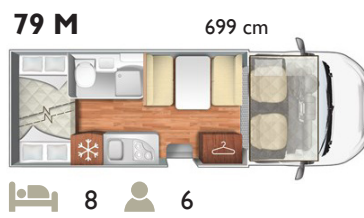

84 XT/P

745 cm

🛏️ 4 🧑 5

85 XT/P

699 cm

🛏️ 4 🧑 5

87 XT/P

745 cm

🛏️ 4 🧑 4

91 XT/P

599 cm

🛏️ 4 🧑 4

94 XT/P

647 cm

🛏️ 4 🧑 5

95 XT/P

699 cm

🛏️ 4 🧑 5

98 XT/P

743 cm

🛏️ 4 🧑 5

Alkovicimallit

Kyros pohjaratkaisut

Kyros Elite

KYROS ELITE K2 541 cm

🛏️ 2 🧑 -

KYROS ELITE 2 599,5 cm

🛏️ 2 🧑 -

KYROS ELITE 5 599,5 cm

🛏️ 4 🧑 -

KYROS ELITE DUO 636,5 cm

🛏️ 2 🧑 -