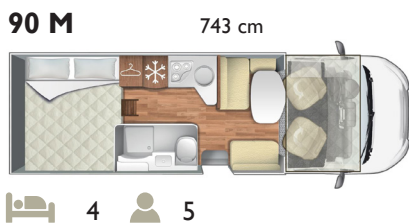

84 XT/P

745 cm

🛏️ 4 🧑 5

85 XT/P

699 cm

🛏️ 4 🧑 5

87 XT/P

745 cm

🛏️ 4 🧑 4

91 XT/P

599 cm

🛏️ 4 🧑 4

94 XT/P

647 cm

🛏️ 4 🧑 5

95 XT/P

699 cm

🛏️ 4 🧑 5

98 XT/P

743 cm

🛏️ 4 🧑 5

Alkovicimallit

Kyros pohjaratkaisut

Kyros Elite

KYROS ELITE K2 541 cm

🛏️ 2 🧑 -

KYROS ELITE 2 599,5 cm

🛏️ 2 🧑 -

KYROS ELITE 5 599,5 cm

🛏️ 4 🧑 -

KYROS ELITE DUO 636,5 cm

🛏️ 2 🧑 -