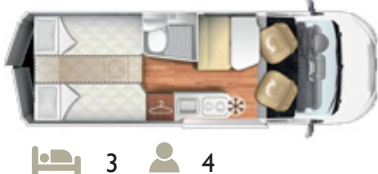

🛏️ 4 🧑 -

KYROS DUO 636,5 cm

🛏️ 2 🧑 -

KYROS EVO DUO XL 636,5 cm

🛏️ 2 🧑 -

Kyros

KYROS K2 550 cm

KYROS 2 599,5 cm

KYROS 5 599,5 cm

KYROS DUO 636,5 cm

Ajoneuvojen hinnat

Elliot: Alkovi-, puoli-integroidut- ja integroidut matkailuautot:

Kyros -retkeilyautot:

MALLISTO		Malli	Hinta € sis. alv 24 %
ELLIOT	Alkovi-mallit FORD 130 HV FORD 2.0	77 M	76.400
		79 M	75.840
		84 M	77.710
		90 M	77.710
		95 M	75.280
ELLIOT	Puoli-integroitu alaslaskettavalla vuoteella FORD 170 HV FORD 2.0	30 XT	74.000
		62 XT	79.240
		65 XT/P	77.840
		66 XT/P	79.240
		67 XT/P	79.240
		74 XT	77.840
		83 XT/P	77.360
		84 XT/P	77.780
		85 XT/P	76.810
		87 XT/P	79.180
		91 XT/P	73.840
		94 XT/P	74.390
		95 XT/P	77.190
98 XT/P	78.100		