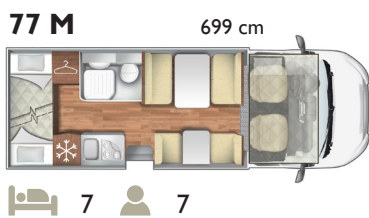

84 XT/P

745 cm

🛏️ 4 🧑 5

85 XT/P

699 cm

🛏️ 4 🧑 5

87 XT/P

745 cm

🛏️ 4 🧑 4

91 XT/P

599 cm

🛏️ 4 🧑 4

94 XT/P

647 cm

🛏️ 4 🧑 5

95 XT/P

699 cm

🛏️ 4 🧑 5

98 XT/P

743 cm

🛏️ 4 🧑 5

Alkovicimallit

Kyros pohjaratkaisut

Kyros Elite

KYROS ELITE K2 541 cm

🛏️ 2 🧑 -

KYROS ELITE 2 599,5 cm

🛏️ 2 🧑 -

KYROS ELITE 5 599,5 cm

🛏️ 4 🧑 -

KYROS ELITE DUO 636,5 cm

🛏️ 2 🧑 -