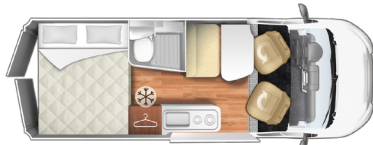

KYROS ELITE K2 541 cm

🛏️ 2 🧑 -

KYROS ELITE 2 599,5 cm

🛏️ 2 🧑 -

KYROS ELITE 5 599,5 cm

🛏️ 4 🧑 -

KYROS ELITE DUO 636,5 cm

🛏️ 2 🧑 -