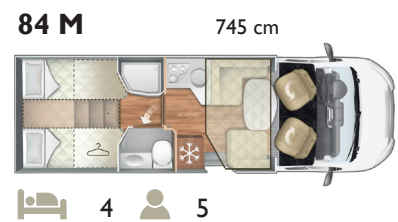

Alkoviimallit