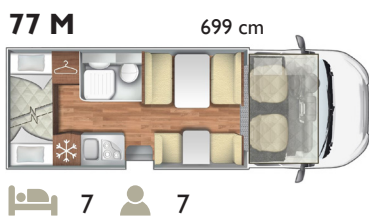

Alkoviimallit