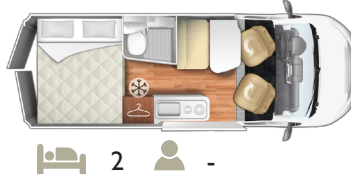

KYROS 2 599,5 cm