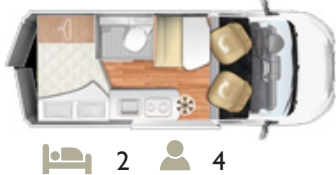

Kyros

KYROS K2 550 cm