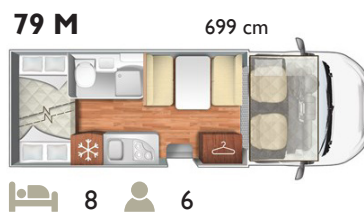

Alkoviimallit