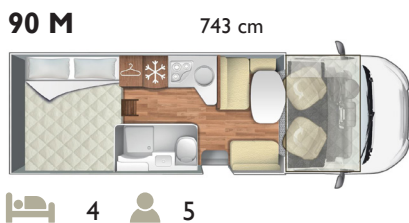

Alkoviimallit